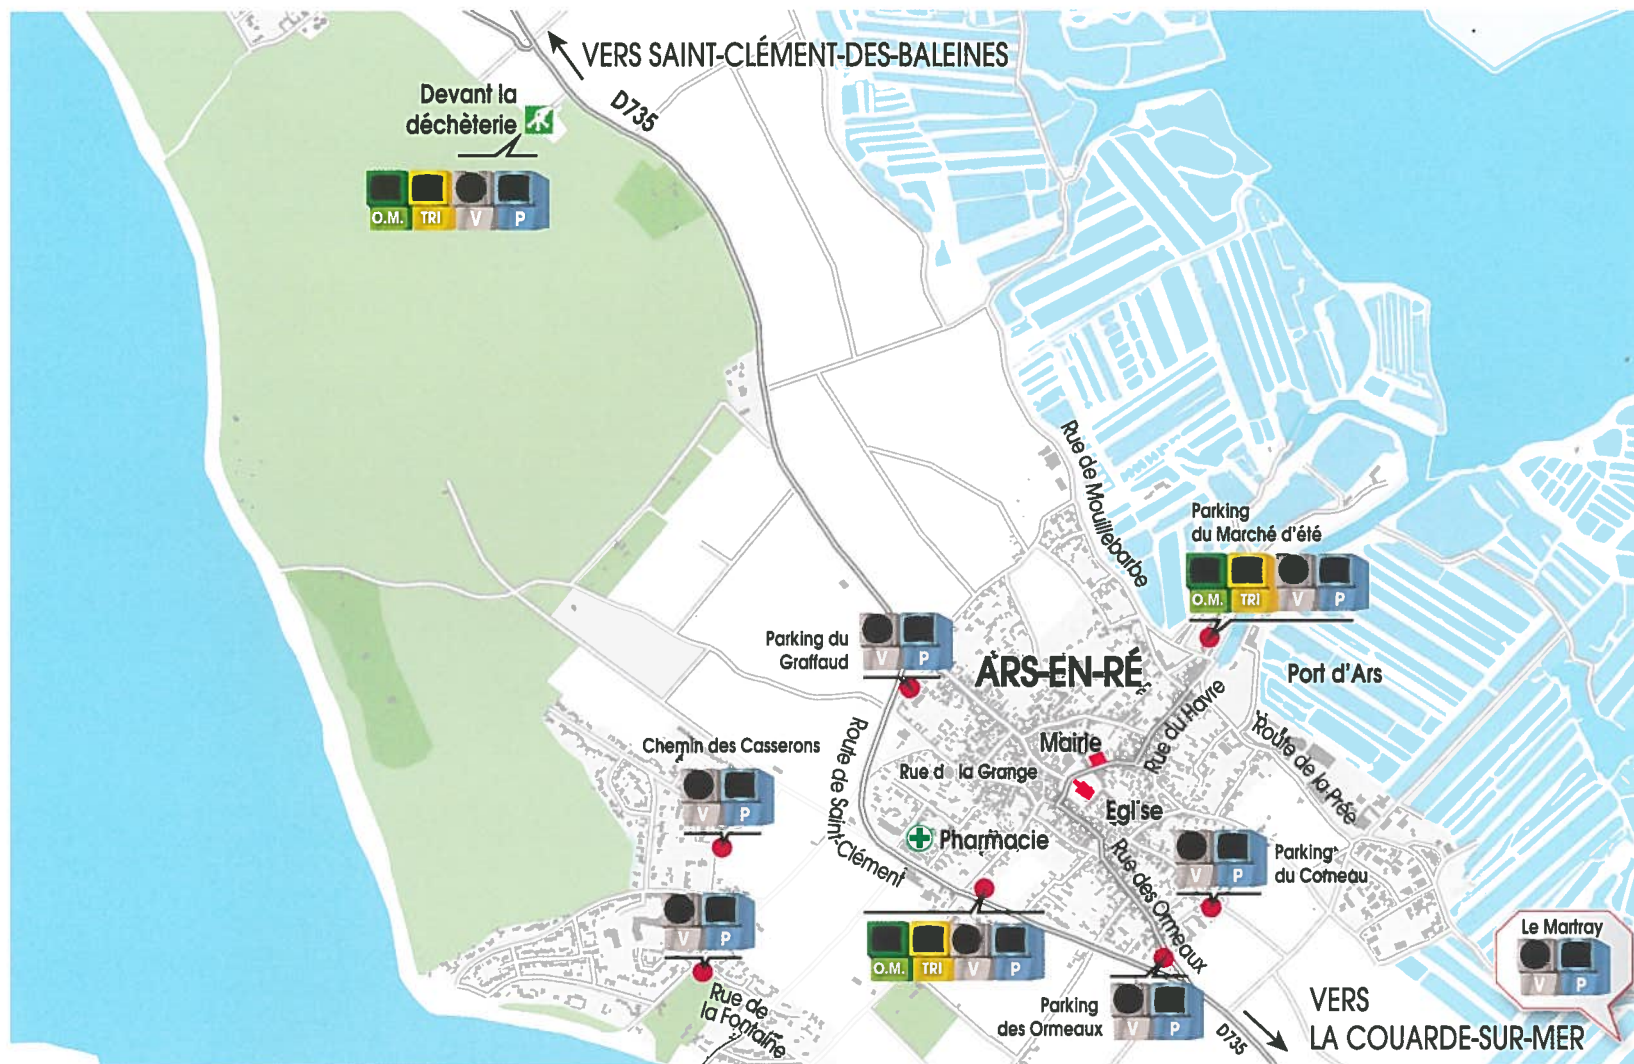

PENSEZ AUSSI AUX POINTS D'APPORT VOLONTAIRE | 7J/7 et 24H/24

ORDURES MÉNAGÈRES

EMBALLAGES MÉNAGERS RECYCLABLES

VERRE

PAPIER

Plus d'info :
www.cdcliedere.fr/
rubrique Agir
pour l'environnement
05 46 29 01 21
infodechet@cc-iledere.fr

Ile de Ré
COMMUNAUTÉ
DE COMMUNES

D'autres points d'apport volontaire sont accessibles 7j/7 et 24h/24 dans toutes les communes, et devant les déchèteries d'Ars-en-Ré, Loix, Les Portes-en-Ré et Sainte-Marie-de-Ré pour les ordures ménagères, le tri, le verre et le papier.

⚠ Pour les ordures ménagères, les sacs de plus de 50 l. sont interdits, au risque de bloquer les conteneurs