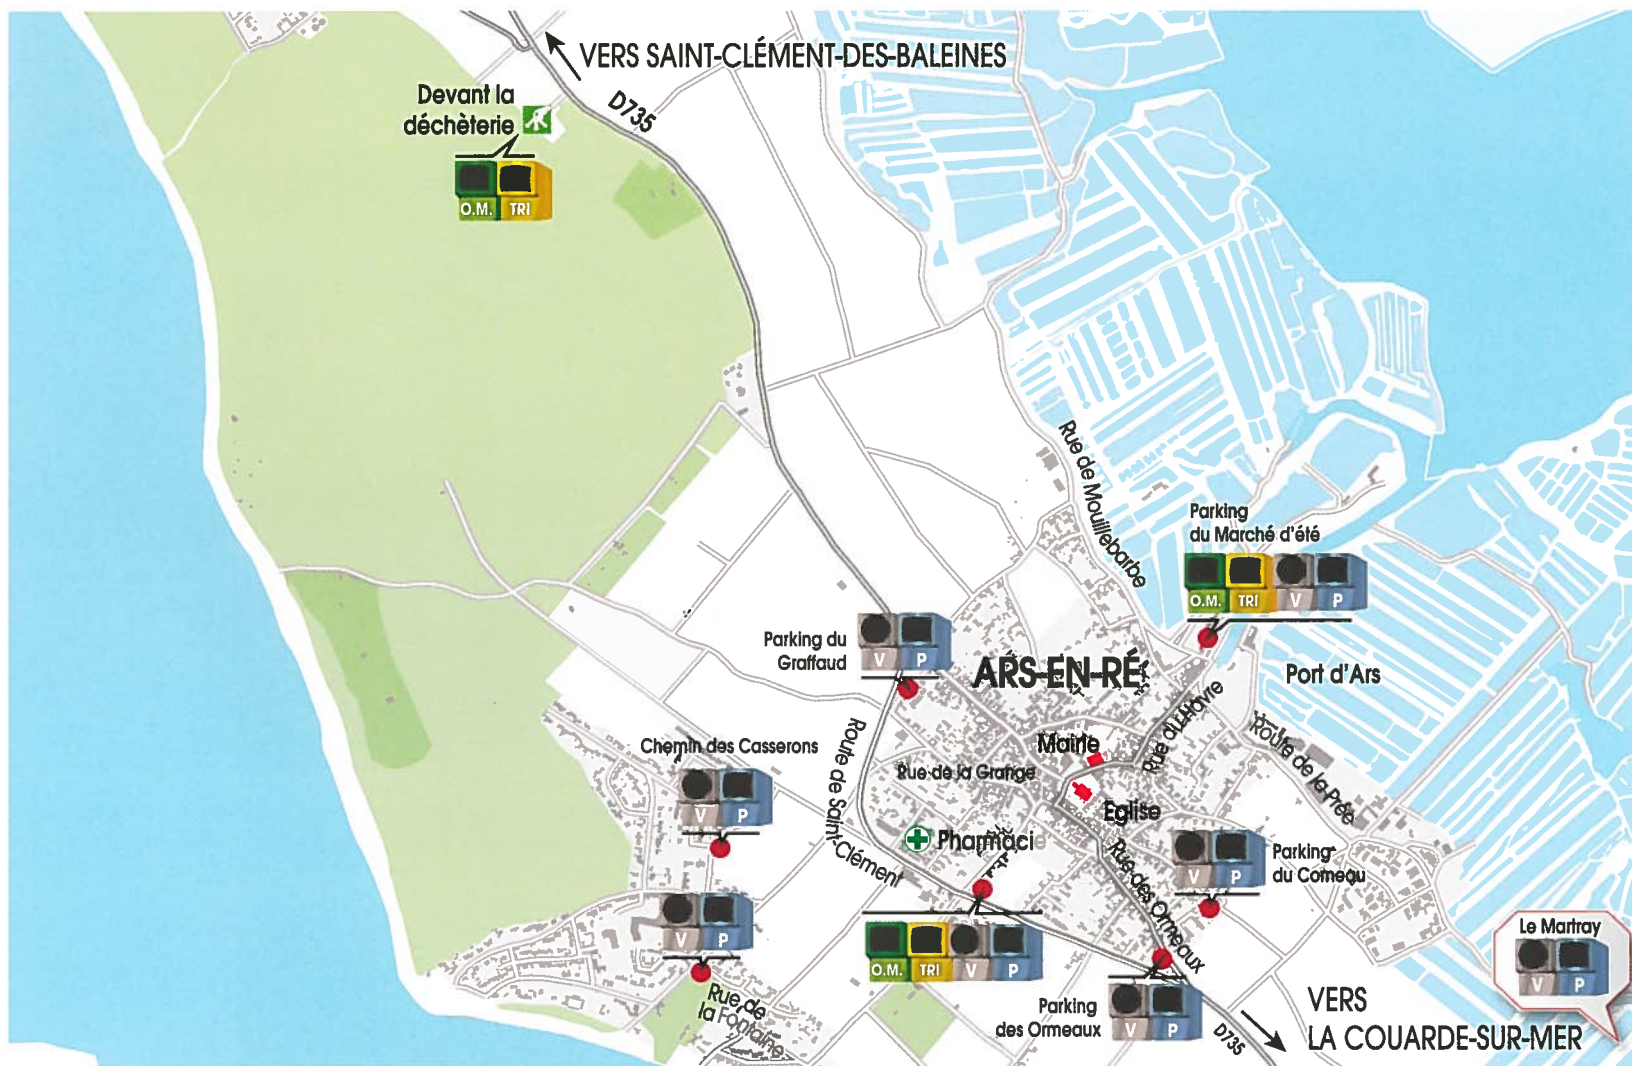

# PENSEZ AUSSI AUX POINTS D'APPORT VOLONTAIRE | 7J/7 et 24H/24

**ORDURES MÉNAGÈRES**

**EMBALLAGES MÉNAGERS RECYCLABLES**

**VERRE**

**PAPIER**

Plus d'info :  
[www.cdcliledere.fr/](http://www.cdcliledere.fr/)  
rubrique Agir  
pour l'environnement  
05 46 29 01 21  
[infodechet@cc-illedere.fr](mailto:infodechet@cc-illedere.fr)

**cyclad**  
Tous les déchets ont de l'avenir

D'autres points d'apport volontaire sont accessibles 7j/7 et 24h/24 dans toutes les communes, et devant les déchèteries d'Ars-en-Ré, Loix, Les Portes-en-Ré et Sainte-Marie-de-Ré pour les ordures ménagères et le tri.

Pour les ordures ménagères, les sacs de plus de 50 l. sont interdits, au risque de bloquer les conteneurs