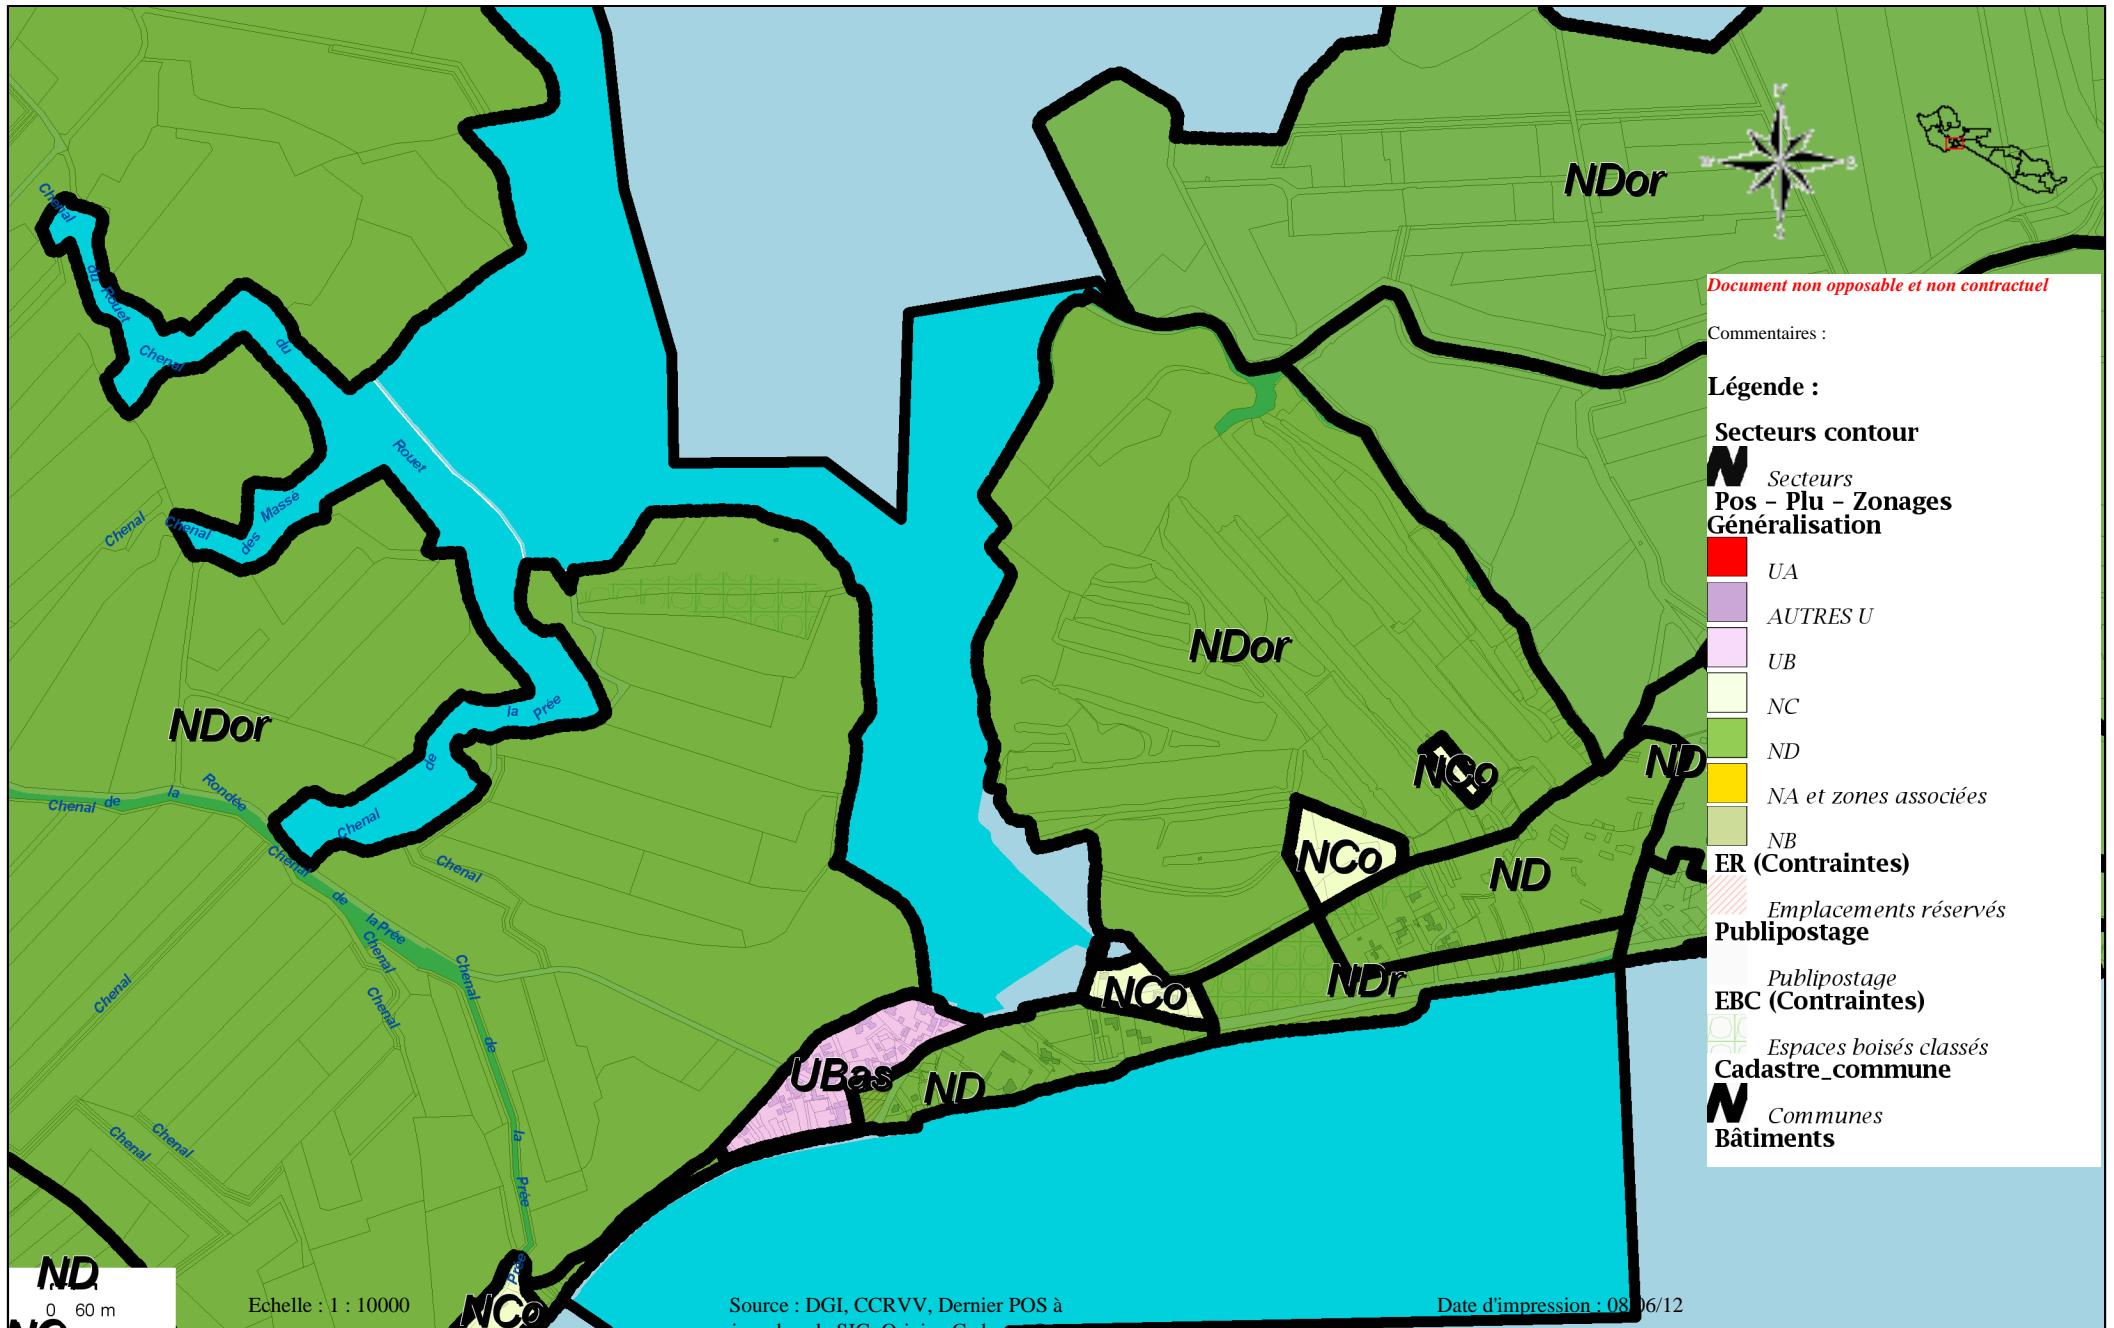

Commune d'Ars en Ré

Carte zonage Le Martray Le Boutillon

Document non opposable et non contractuel

Commentaires :

Légende :

Secteurs contour

N Secteurs
Pos - Plu - Zonages
Généralisation

- UA
- AUTRES U
- UB
- NC
- ND
- NA et zones associées
- NB

ER (Contraintes)

Emplacements réservés

Publipostage

Publipostage
EBC (Contraintes)

Espaces boisés classés
Cadastre_commune

N Communes
Bâtiments

ND
0 60 m

Echelle : 1 : 10000