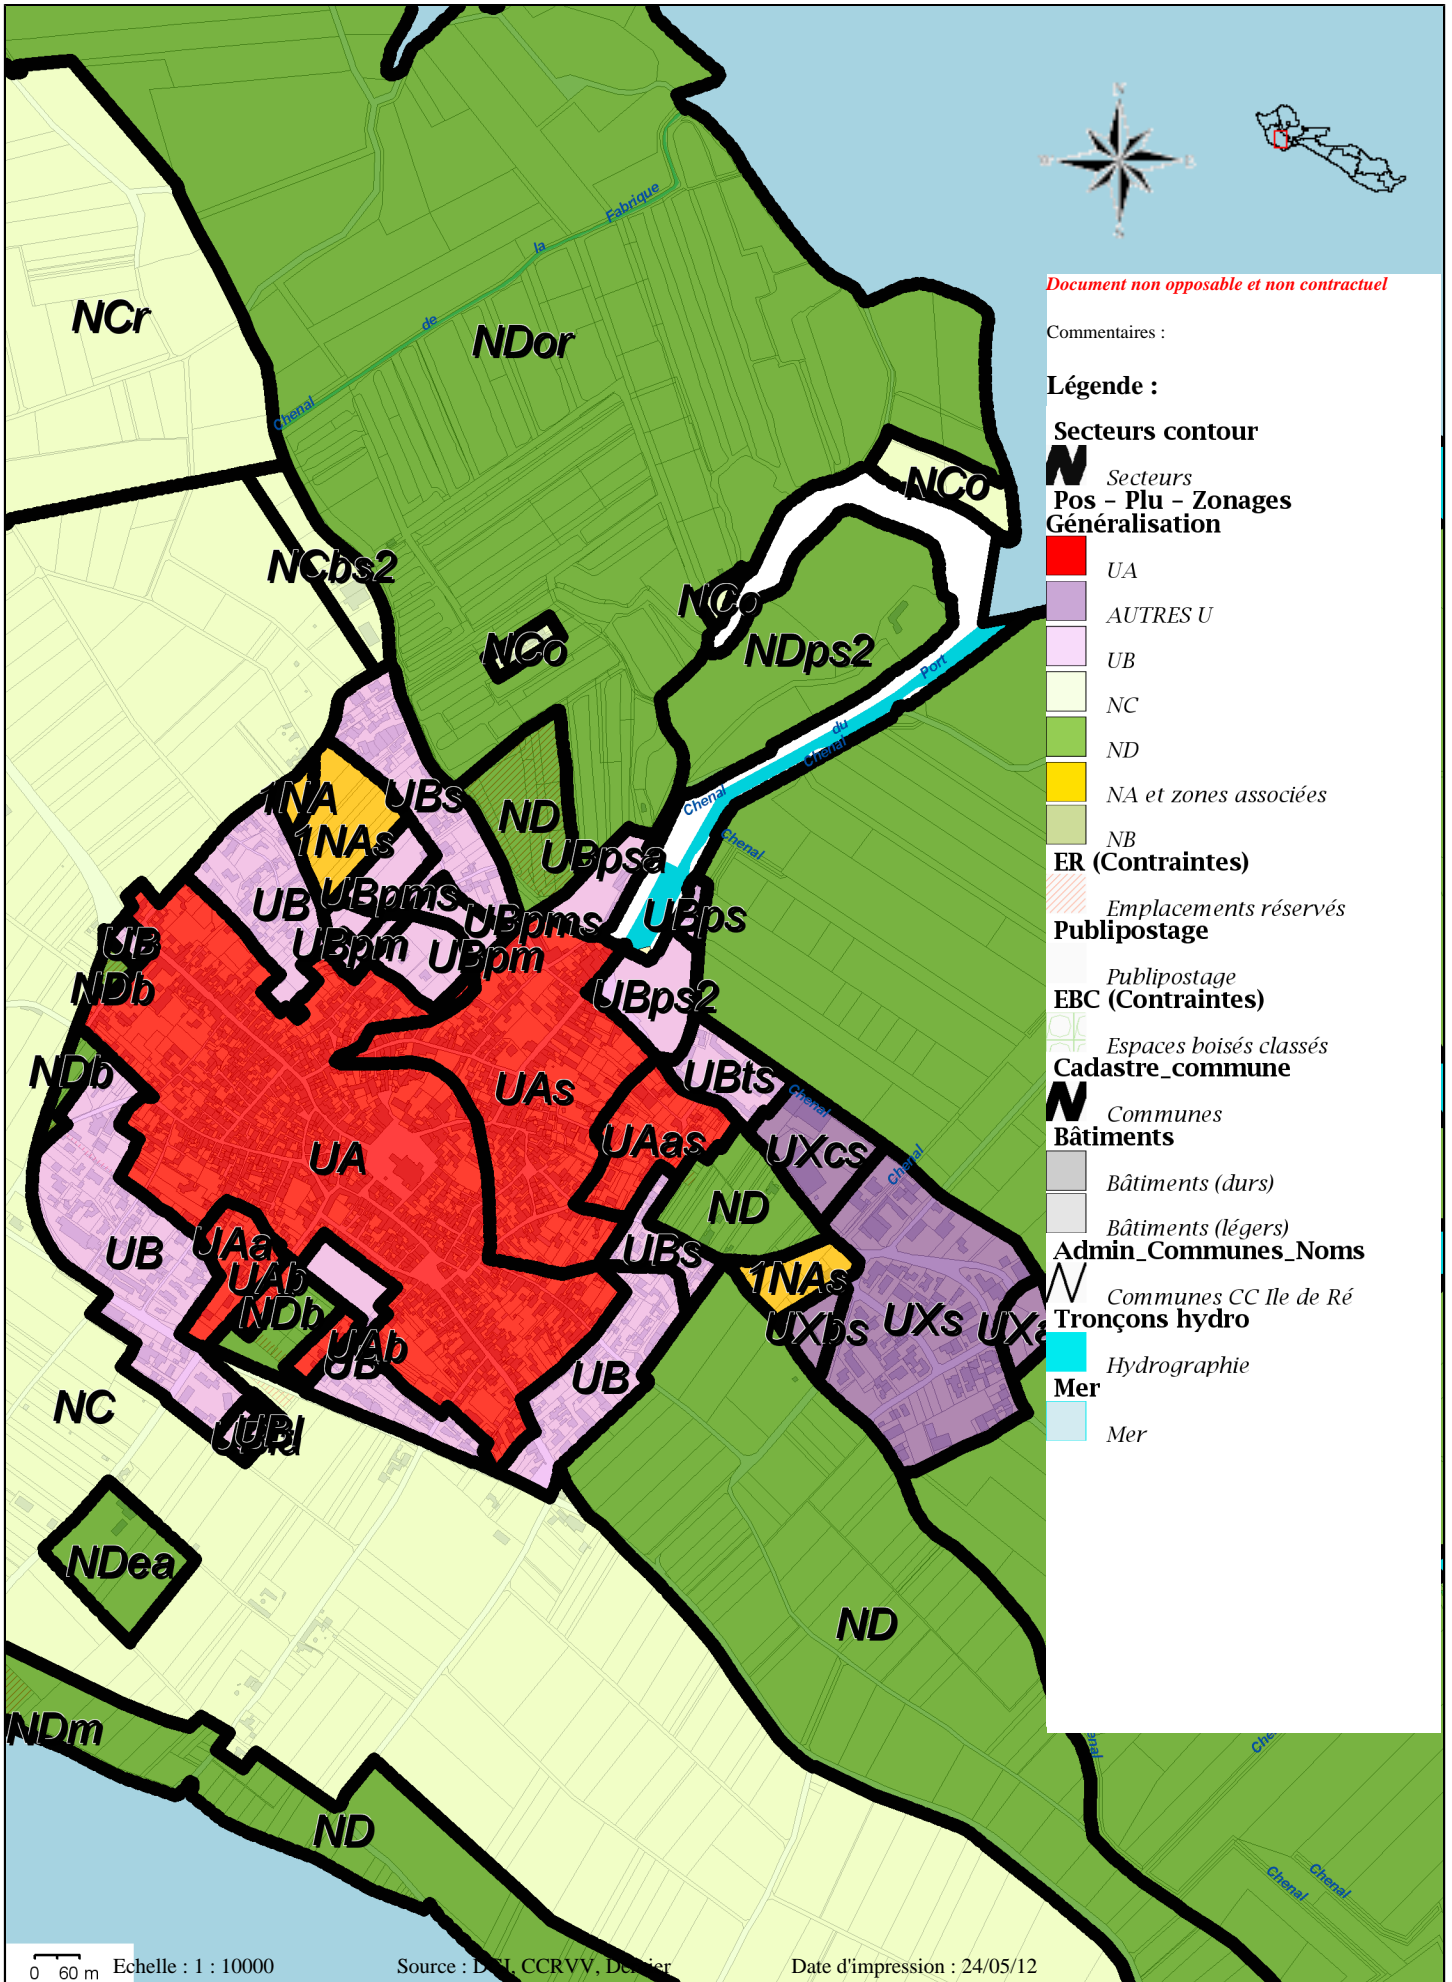

Commune d'Ars en Ré

Zonage POS ARS-Le Bourg

0 60 m Echelle : 1 : 10000

Source : D.S.I. CCRVV, Dossier POS à jour dans le SIG, Origine Cadastre © - Droits de l'Etat réservés - MAJ : 08/03/2011

Date d'impression : 24/05/12