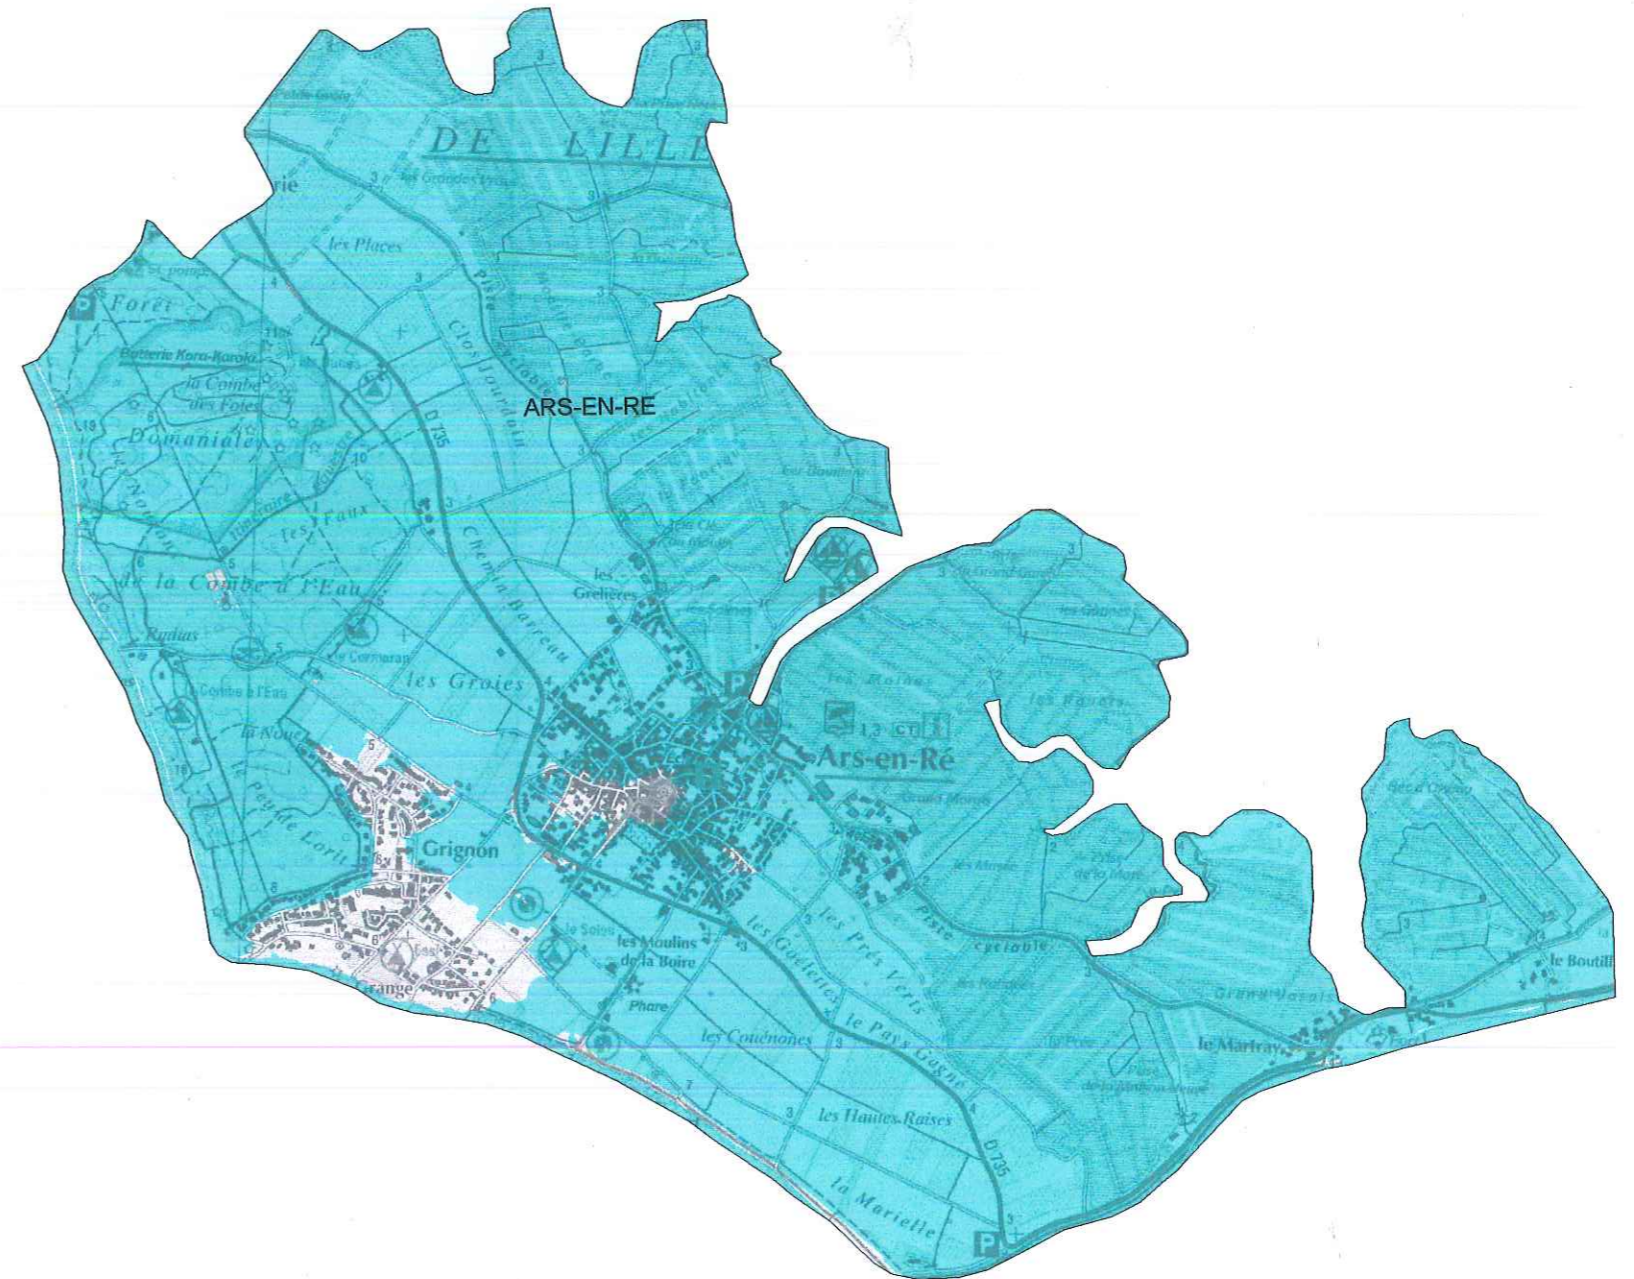

LES PORTES-EN-RE

SAINT-CLEMENT-DES-BALEINES

Légende

Risques Naturels (érosion côtière, submersion marine et incendie de forêt)

Echelle: 1/25000